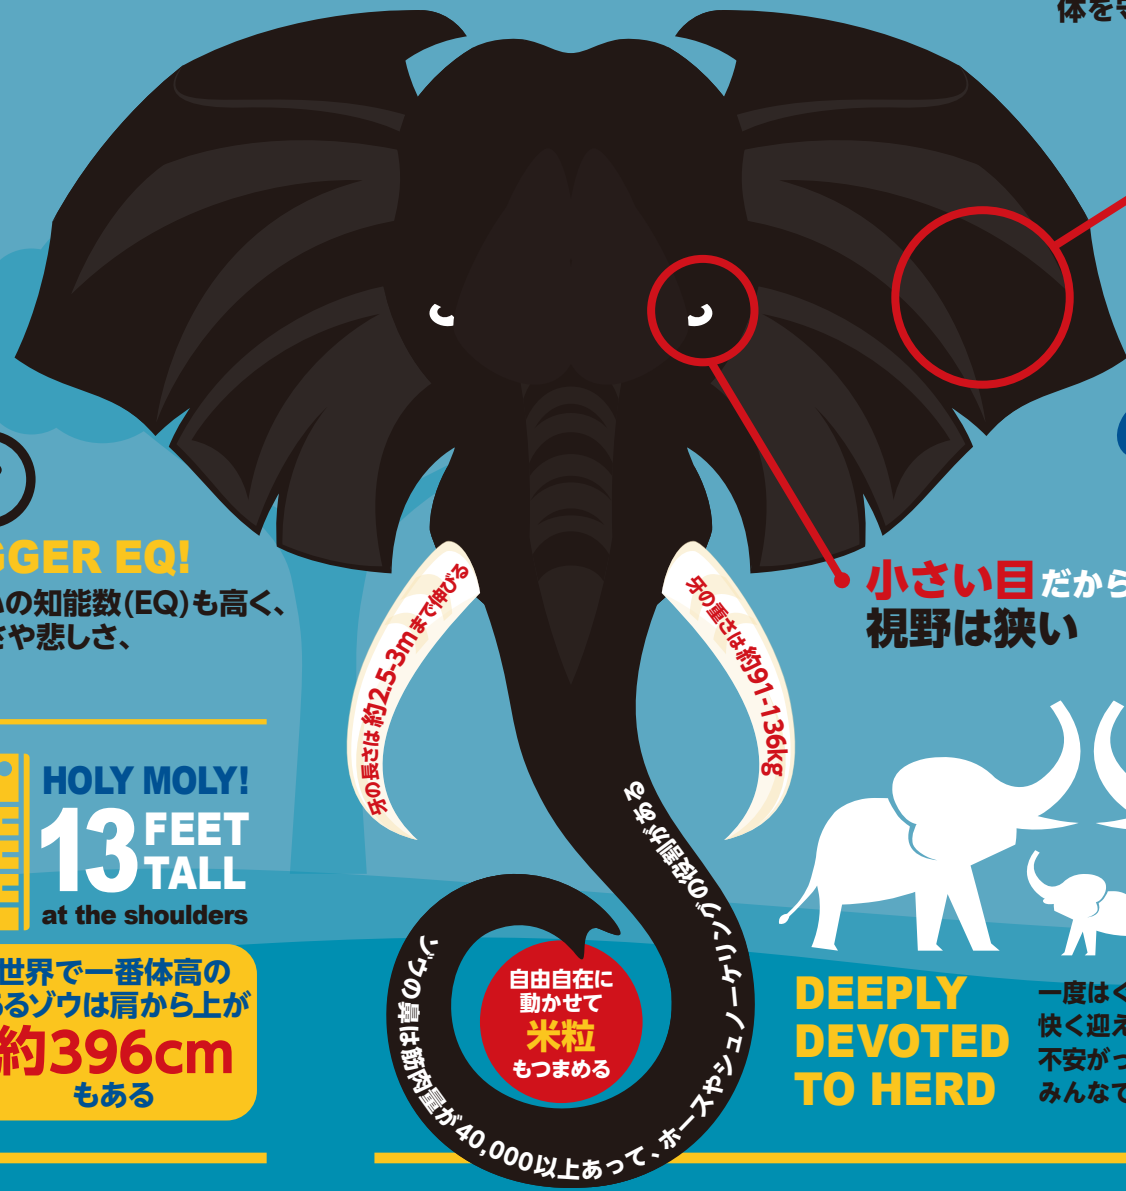

アフリカゾウって...こんなにスゴいんだ!

おもしろマメ知識!

平均サイズ

体高: 約244
-305cm

体長: 約488
-610cm

体重: 約2,722
-6,350kg

WARNING!

鳴き声は
10km先まで届く!

BIG IQ... BIGGER EQ!

知能(IQ)に加えて、心の知能数(EQ)も高く、
人間に対しても嬉しさや悲しさ、
心配な感情を表す

大きな耳は
遠くの音まで
聞こえる

巨大な足で
地面の振動も
聞きとって
いる

小さい目だから
視野は狭い

牙の長さは約2.5-3mまで伸びる

牙の重さは約91-136kg

自由自在に
動かして
米粒
もつまめる

ゾウの鼻は新体重が40,000以上あって、ホースやシュノーケル

DEEPLY
DEVOTED
TO HERD

一度はぐれてしまった仲間を
快く迎え入れる優しい心の持ち主
不安がっている赤ちゃんがいれば
みんなで集まってあやしてあげる

FUN IN THE SUN!

土や砂を体の周りに舞い上げて
小さい虫や太陽の熱から
体を守っている

ゾウは地上で暮らす
動物の中で
一番大きな
動物だ

WHOA!
26,000
pounds

約12トンもの
体重が記録された
ゾウもいる

HOLY MOLY!
13 FEET
TALL
at the shoulders

世界で一番体高の
あるゾウは肩から上が
約396cm
もある